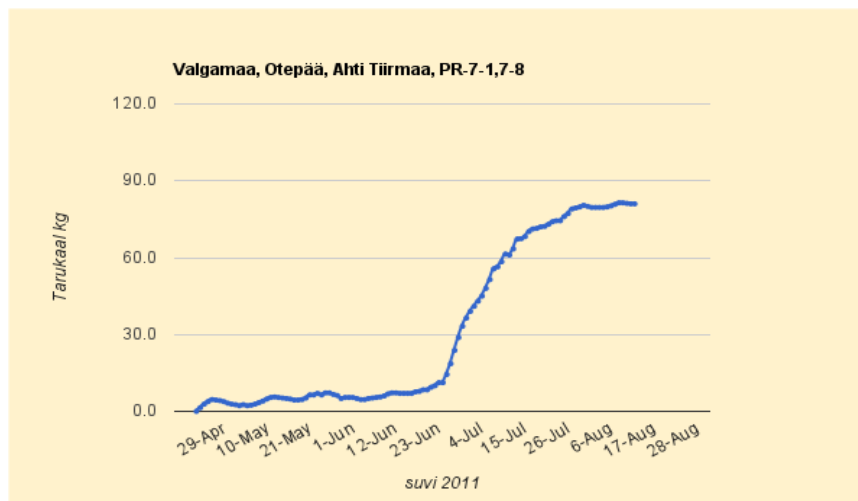

Mesila asukoht: Valgamaa, Otepää

Mesiniku nimi ja lepingu nr: Ahti Tiirmaa, PR-7-1,7-8

Kuupäev	Taru kaalu näit kell 21, kg	Taru kaalu kogu-muutus kokku, kg	Kaalul lisatud (+) või vähendatud (-) kg, selgitused		Taru kaalu korrig. päeva-muutus kg	Korrig. taru kaalu kogu-muutus kg	Fenoloogilisi vaatlusi meetaimede ja öietolmutaimede õitsemise kohta, lehemee korje jne. märkusi	Temperatuur, kell			Õhuniiskus, %			Pilvitus, %			Õhu rõhk, hPa	Sademed		Märkused, kommentaarid	
			kg	selgitus				min	max	21.0	8	14	21	8	14	21		8	Liik		Hulk
23-apr	89.4	89.4			89.4	0.0															
24-apr	90.8	1.4			1.4	1.4															
25-apr	92.2	1.4			1.4	2.8															
26-apr	93.2	1.0			1.0	3.8															
27-apr	94.0	0.8			0.8	4.6															
28-apr	93.8	-0.2			-0.2	4.4															
29-apr	93.6	-0.2			-0.2	4.2															
30-apr	93.2	-0.4			-0.4	3.8															
1-mai	92.6	-0.6			-0.6	3.2															
2-mai	92.2	-0.4			-0.4	2.8															
3-mai	93.2	1.0	1.2	raami juurde lisamine	-0.2	2.6															
4-mai	92.8	-0.4			-0.4	2.2															
5-mai	93.2	0.4			0.4	2.6															
6-mai	92.8	-0.4			-0.4	2.2															

5-aug	123.0	0.0			0.0	79.6													
6-aug	123.2	0.2			0.2	79.8													
7-aug	123.6	0.4			0.4	80.2													
8-aug	124.2	0.6			0.6	80.8													
9-aug	124.8	0.6			0.6	81.4													
10-aug	124.8	0.0			0.0	81.4													
11-aug	124.6	-0.2			-0.2	81.2													
12-aug	124.4	-0.2			-0.2	81.0													
13-aug	124.4	0.0			0.0	81.0													